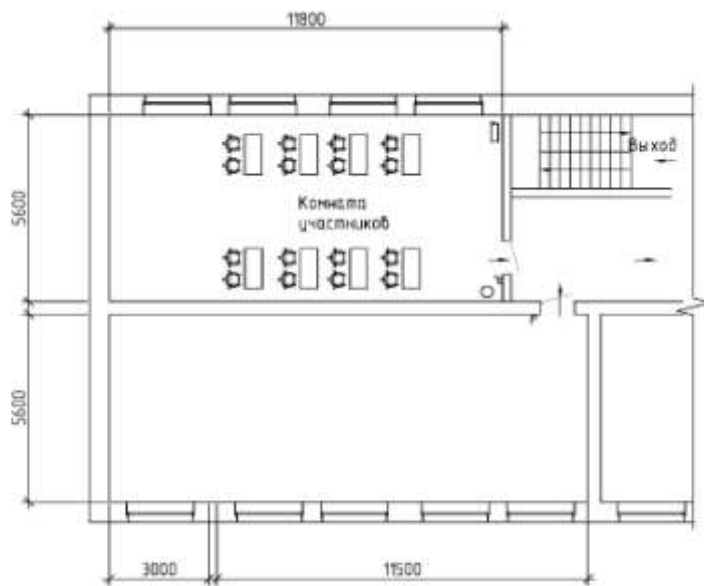

ПЛАН ЗАСТРОЙКИ
КОМПЕТЕНЦІИ
«ТЕХНОЛОГИИ
ИНФОРМАЦИОННОГО
МОДЕЛИРОВАНИЯ ВІМ»

Легенда

Условные обозначения	Объект
	Стул
	Стол
	Компьютер
	Экран
	МФУ
1 - 5	Номера команд
	Направление к эвакуационному выходу
	Мусорное ведро
	Розетка 220В
	Сетевой фильтр
	Выключатель
	Аптечка
	Огнетушитель