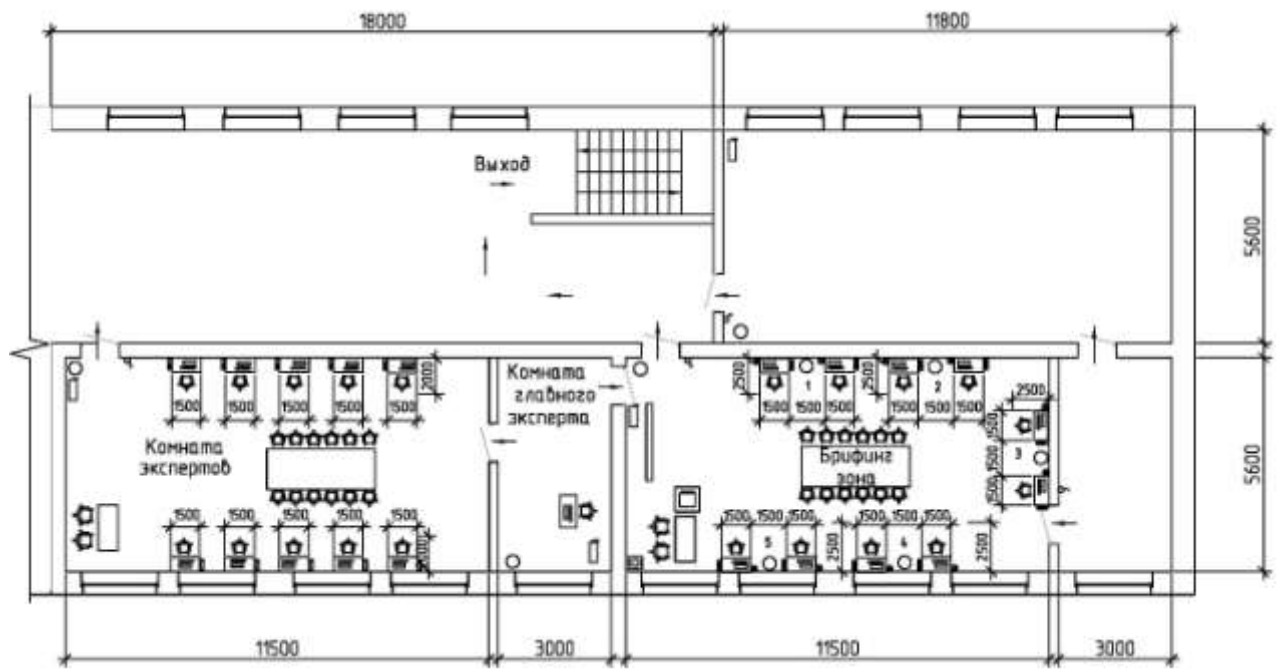

ПЛАН ЗАСТРОЙКИ
КОМПЕТЕНЦІИ
«ТЕХНОЛОГИИ
ИНФОРМАЦИОННОГО
МОДЕЛИРОВАНИЯ ВІМ»

Легенда

Условные обозначения	Объект
	Стул
	Стол
	Компьютер
	Экран
	МФУ
1 - 5	Номера команд
	Направление к эвакуационному выходу
	Мусорное ведро
	Розетка 220В
	Сетевой фильтр
	Выключатель
	Аптечка
	Огнетушитель